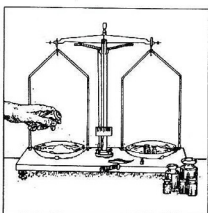

Gravure sur verre Baisieux

Le cerclage doré en or mat et brillant est passé au feu à 600°C.